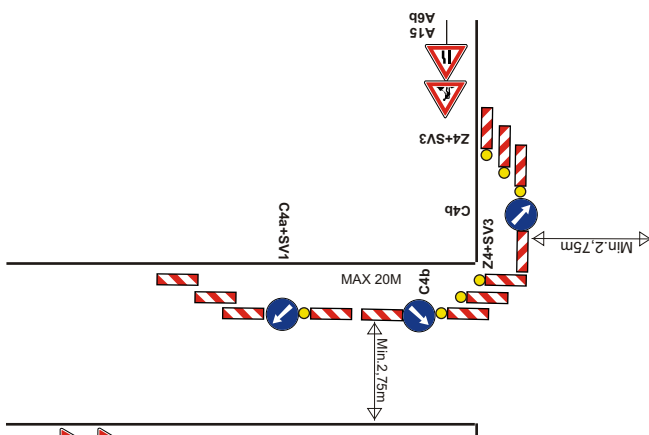

# Částečná uzavírka sil. III/4392 obci Skalička

Vypracoval: Veiser Lukáš		
Datum: 10.4.2012		
Částečná uzavírka sil. III/4392 v obci Skalička.		Adresa provozovny: Pavelkova 2 Olomouc 772 00 Tel.:602 755 860
AKCE:		
Stavební úpravy silnice III/4392 Skalička - průtah		